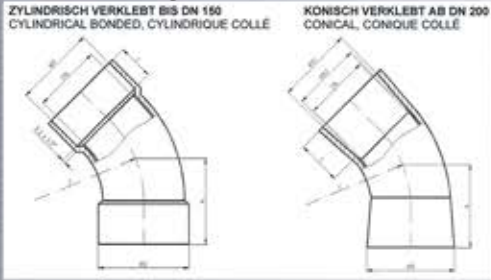

Elbow 45°, Bogen, Coude

Elbow 90°, Bogen, Coude

Socket, Muffe, Bouchon

Saddle, Sattel, Demi-Manchet de piquage

Reduced-Tee, Red T-Stück, Te réduit

Tee, T-Stück, Te

Flange, Festflansch, Bride Fixe

Blindflange, Blindflansch, Briede Pleine