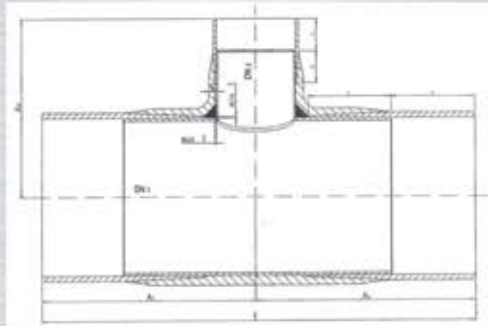

Elbow 45°, Bogen, Coude

Elbow 90°, Bogen, Coude

Socket, Muffe, Bouchon

Saddle, Sattel, Demi-Manchet de piquage

Reduced-Tee, Red T-Stück, Te réduit

Tee, T-Stück, Te

Flange, Festflansch, Bride Fixe

Blindflange, Blindflansch, Briede Pleine