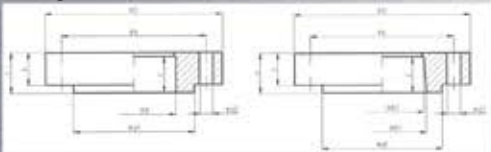

Elbow 45°, Bogen, Coude

Elbow 90°, Bogen, Coude

Socket, Muffe, Bouchon

Saddle, Sattel, Demi-Manchet de piquage

Reduced-Tee, Red T-Stück, Te réduit

Tee, T-Stück, Te

Flange, Festflansch, Bride Fixe

Blindflange, Blindflansch, Briede Pleine