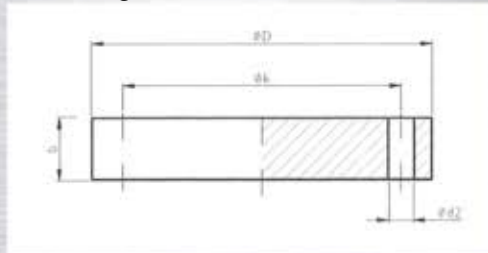

Elbow 45°, Bogen, Coude

Elbow 90°, Bogen, Coude

Socket, Muffe, Bouchon

Saddle, Sattel, Demi-Manchet de piquage

Reduced-Tee, Red T-Stück, Te réduit

Tee, T-Stück, Te

Flange, Festflansch, Bride Fixe

Blindflange, Blindflansch, Briede Pleine