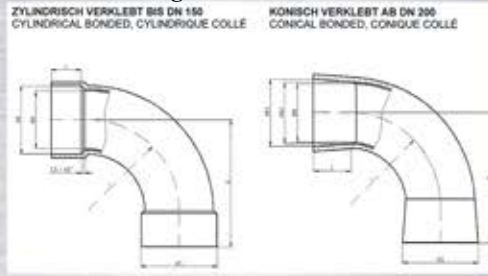

Elbow 45°, Bogen, Coude

Elbow 90°, Bogen, Coude

Socket, Muffe, Bouchon

Saddle, Sattel, Demi-Manchet de piquage

Reduced-Tee, Red T-Stück, Te réduit

Tee, T-Stück, Te

Flange, Festflansch, Bride Fixe

Blindflange, Blindflansch, Briede Pleine