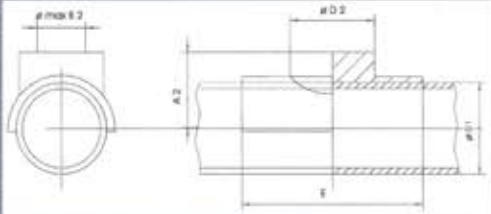

Elbow 45°, Bogen, Coude

Elbow 90°, Bogen, Coude

Socket, Muffe, Bouchon

Saddle, Sattel, Demi-Manchet de piquage

Reduced-Tee, Red T-Stück, Te réduit

Tee, T-Stück, Te

Flange, Festflansch, Bride Fixe

Blindflange, Blindflansch, Briede Pleine