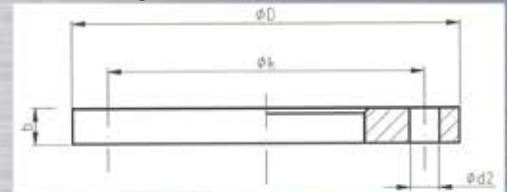

Loose flange, Losflansch, Bride Tournante