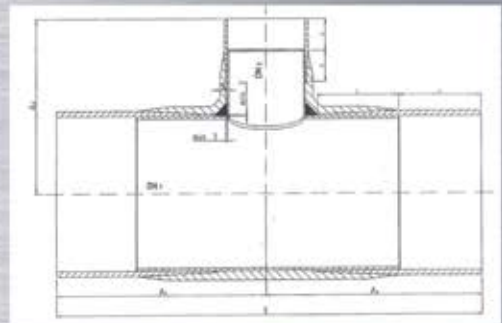

Elbow 45°, Bogen, Coude

Elbow 90°, Bogen, Coude

Tee, T-Stück, Te

Socket, Muffe, Manchon

Saddle, Sattel, Demi-manchete de piquage

Reduced-Tee, Red-T-Stück, Te Reduit

Flange, Festflansch, Bride Fixe

Blindflange, Blindflansch, Bride Pleine