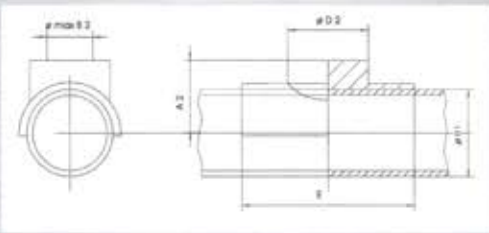

Elbow 45°, Bogen, Coude

Elbow 90°, Bogen, Coude

Tee, T-Stück, Te

Socket, Muffe, Manchon

Saddle, Sattel, Demi-manchete de piquage

Reduced-Tee, Red-T-Stück, Te Reduit

Flange, Festflansch, Bride Fixe

Blindflange, Blindflansch, Bride Pleine