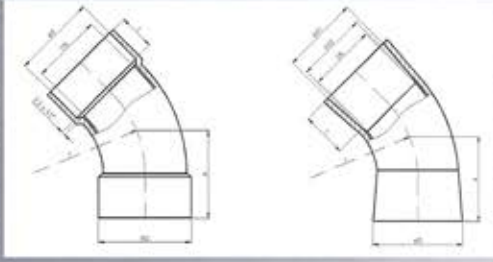

Elbow 45°, Bogen, Coude

Elbow 90°, Bogen, Coude

Tee, T-Stück, Te

Socket, Muffe, Manchon

Saddle, Sattel, Demi-manchete de piquage

Reduced-Tee, Red-T-Stück, Te Reduit

Flange, Festflansch, Bride Fixe

Blindflange, Blindflansch, Bride Pleine

Loose Flange, Gf-Up-Losflansch, Bride Tournante

Conc./Ecc. Reducer, Konz./Exz.  
Reduzierung, Reduction Conc./Exc.

Collar, Bund, Collet

[WWW.ALULAND.COM](http://WWW.ALULAND.COM)