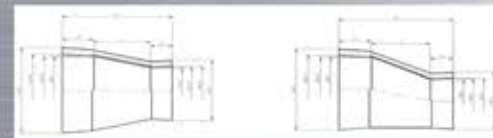

Elbow 45°, Bogen, Coude

Elbow 90°, Bogen, Coude

Tee, T-Stück, Te

Socket, Muffe, Manchon

Saddle, Sattel, Demi-manchete de piquage

Reduced-Tee, Red-T-Stück, Te Reduit

Flange, Festflansch, Bride Fixe

Blindflange, Blindflansch, Bride Pleine

Loose Flange, Gf-Up-Losflansch, Bride Tournante

Conc./Ecc. Reducer, Konz./Exz.  
Reduzierung, Reduction Conc./Exc.

Collar, Bund, Collet

[WWW.ALULAND.COM](http://WWW.ALULAND.COM)