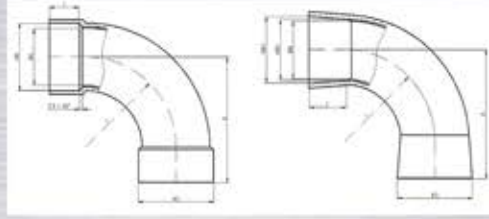

Elbow 45°, Bogen, Coude

Elbow 90°, Bogen, Coude

Tee, T-Stück, Te

Socket, Muffe, Manchon

Saddle, Sattel, Demi-manchete de piquage

Reduced-Tee, Red-T-Stück, Te Reduit

Flange, Festflansch, Bride Fixe

Blindflange, Blindflansch, Bride Pleine