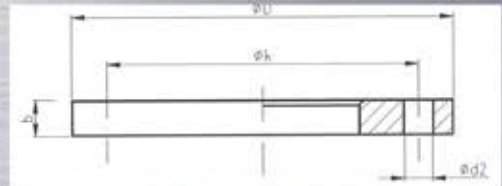

Elbow 45°, Bogen, Coude

Elbow 90°, Bogen, Coude

Tee, T-Stück, Te

Socket, Muffe, Manchon

Saddle, Sattel, Demi-manchete de piquage

Reduced-Tee, Red-T-Stück, Te Reduit

Flange, Festflansch, Bride Fixe

Blindflange, Blindflansch, Bride Pleine

Loose Flange, Gf-Up-Losflansch, Bride Tournante

Conc./Ecc. Reducer, Konz./Exz.  
Reduzierung, Reduction Conc./Exc.

Collar, Bund, Collet

[WWW.ALULAND.COM](http://WWW.ALULAND.COM)