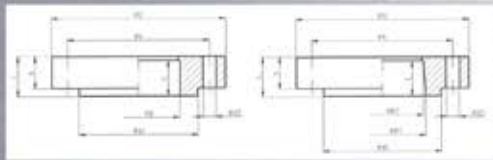

Elbow 45°, Bogen, Coude

Elbow 90°, Bogen, Coude

Tee, T-Stück, Te

Socket, Muffe, Manchon

Saddle, Sattel, Demi-manchete de piquage

Reduced-Tee, Red-T-Stück, Te Reduit

Flange, Festflansch, Bride Fixe

Blindflange, Blindflansch, Bride Pleine

Loose Flange, Gf-Up-Losflansch, Bride Tournante

Conc./Ecc. Reducer, Konz./Exz.  
Reduzierung, Reduction Conc./Exc.

Collar, Bund, Collet

[WWW.ALULAND.COM](http://WWW.ALULAND.COM)